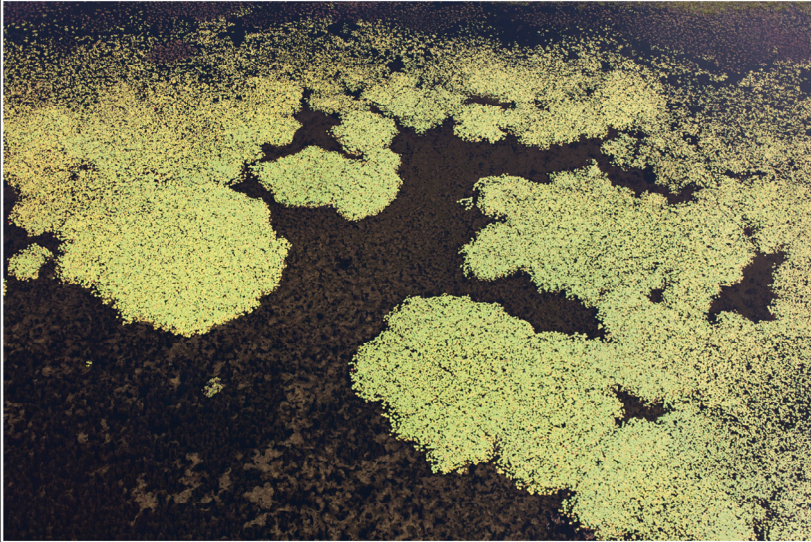

01991

02095

01989

01990

COLEÇÃO: PANTANAL

Papel Fine Art Canson Baryta Photographique 310gsm e Papel Fotográfico Hahnemühle Photo Luster 260gsm

01982

01952